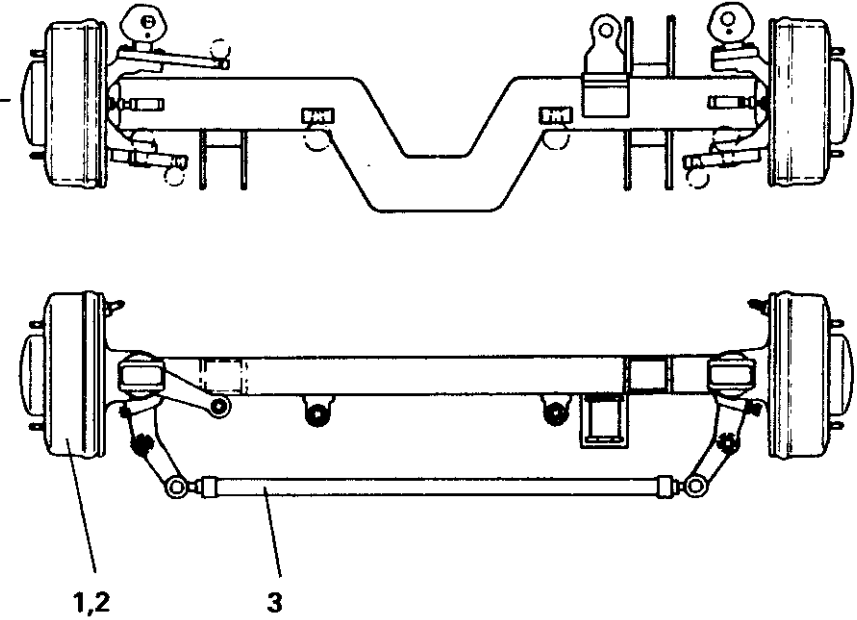

LENKACHSE
STEERED AXLE

ERSATZTEIL - BILDTAFEL
SPARE PART - PICTORIAL DISPLAY

Bildtafel-Nr.
Pictorial display No.

2 222 392

1 377 917

-ETL

FHG 13